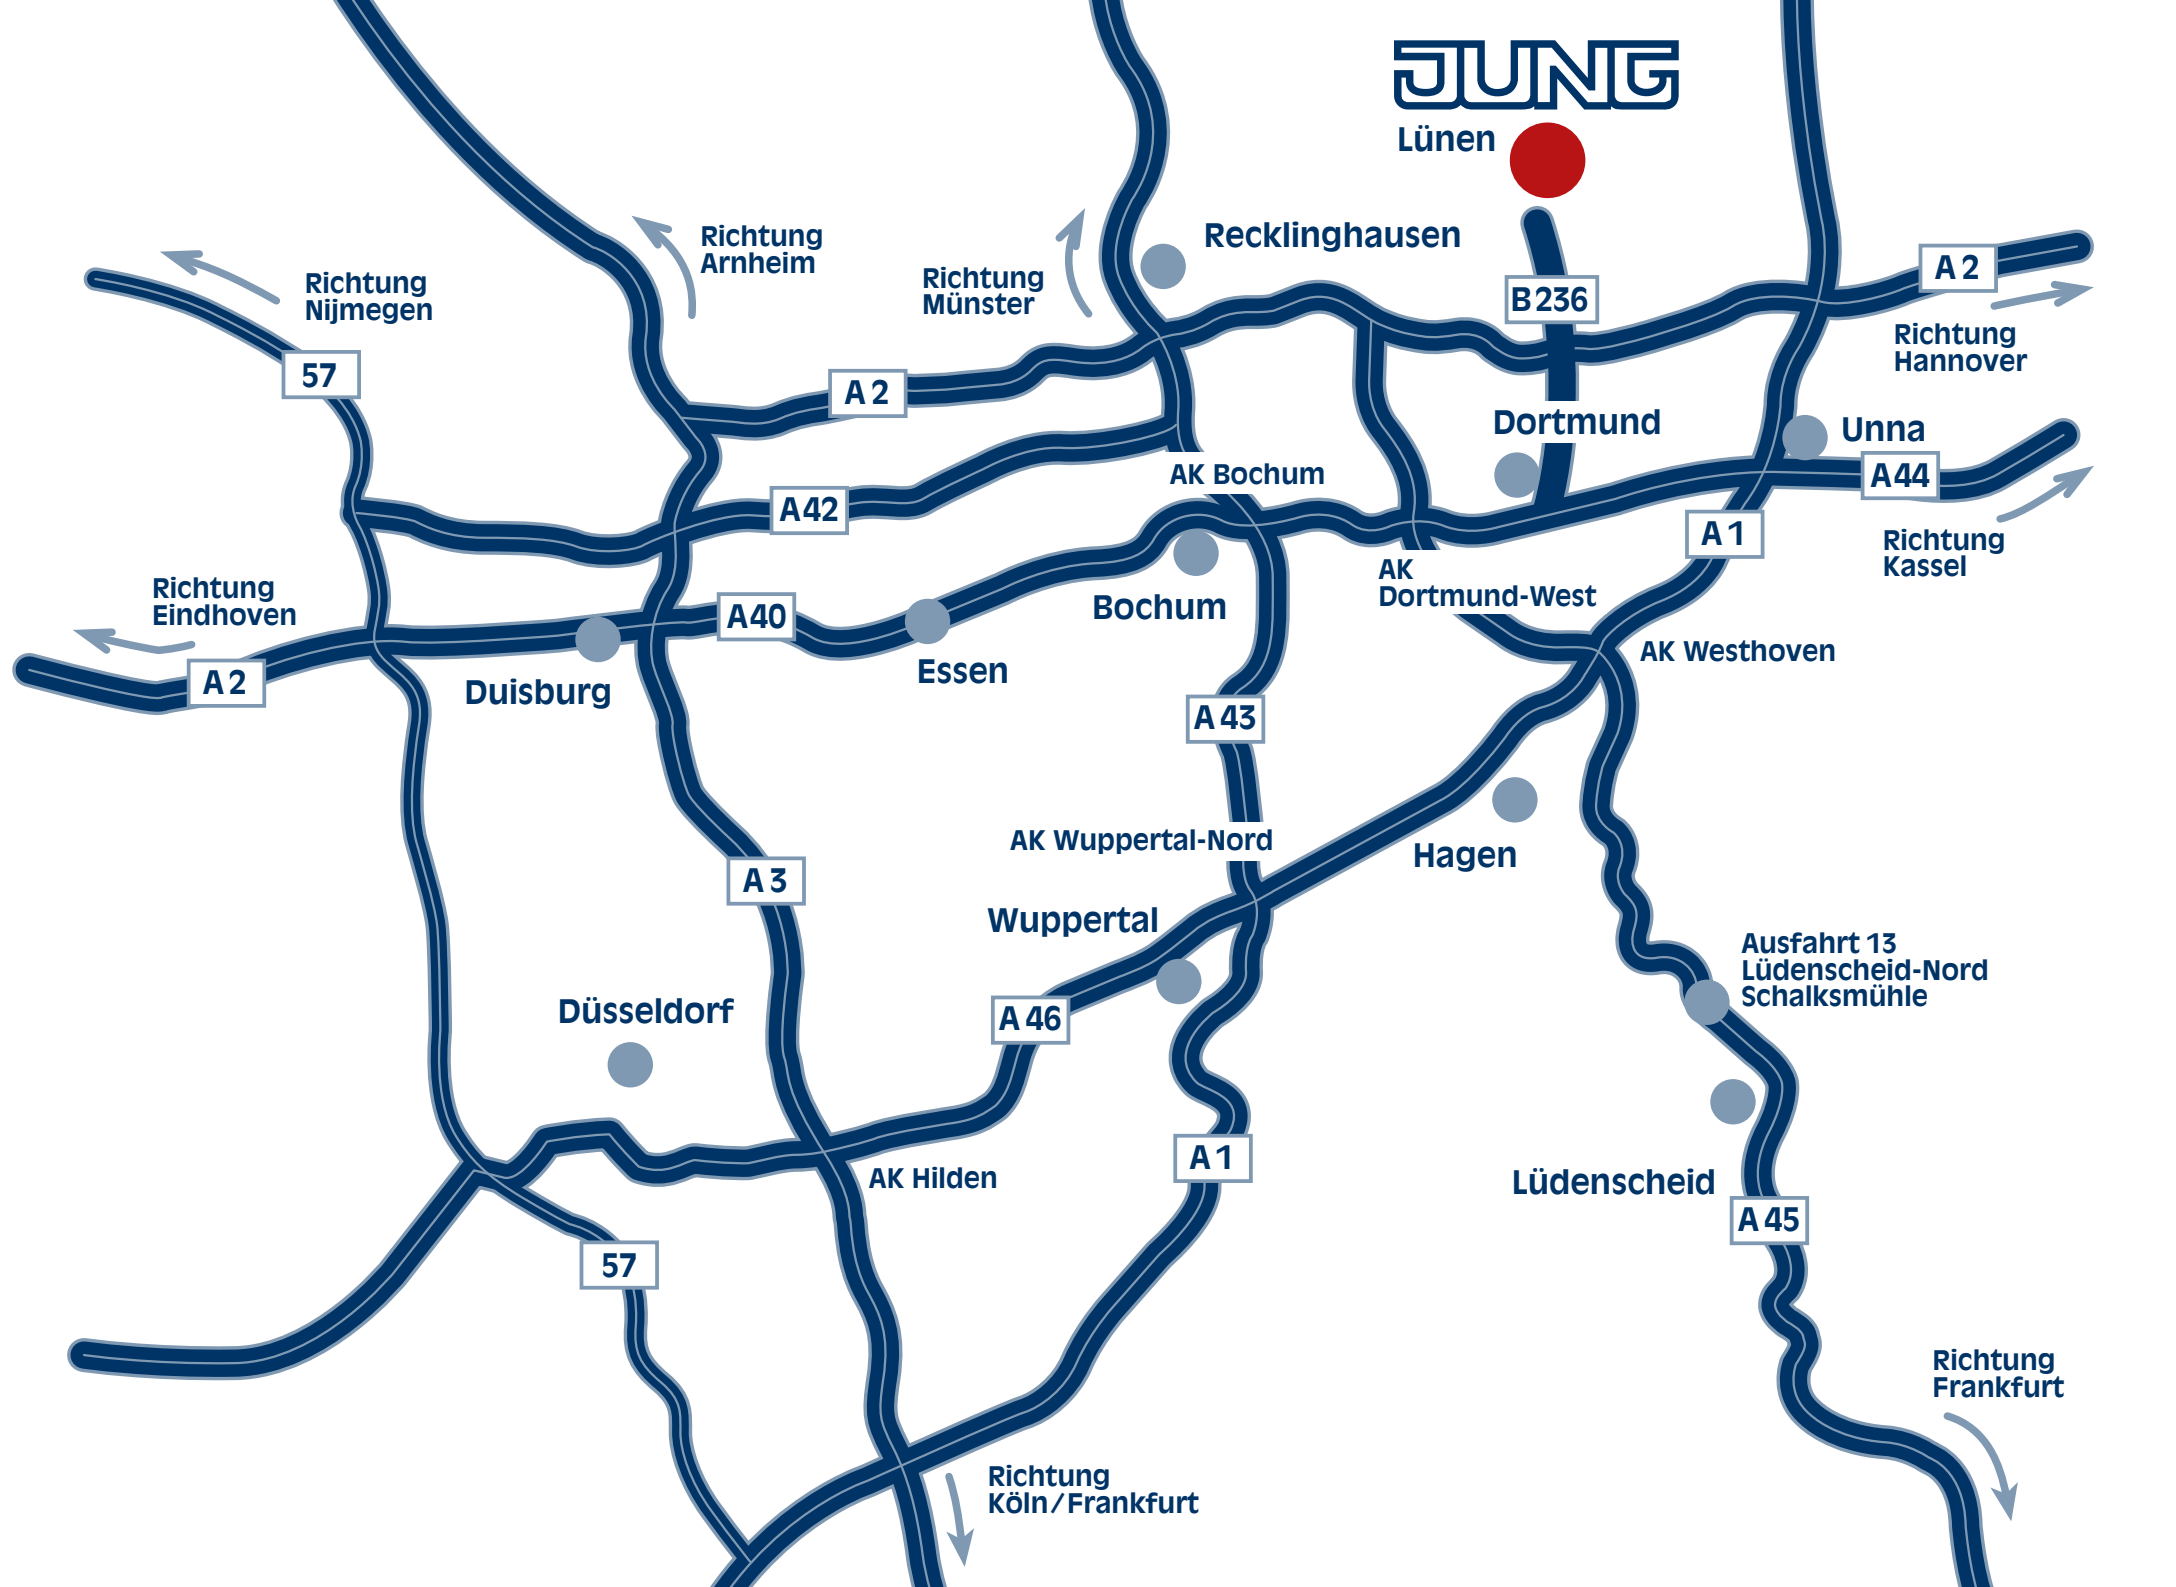

# JUNG

Lünen

Recklinghausen

B236

A2

Richtung Nijmegen

57

Richtung Arnheim

Richtung Münster

A2

Richtung Hannover

Dortmund

Unna

A44

A42

AK Bochum

AK Dortmund-West

AK Westhoven

A43

AK Wuppertal-Nord

Hagen

Wuppertal

Ausfahrt 13  
Lüdenscheid-Nord  
Schalksmühle

Düsseldorf

A46

A1

A3

AK Hilden

Lüdenscheid

A45

57

Richtung Frankfurt